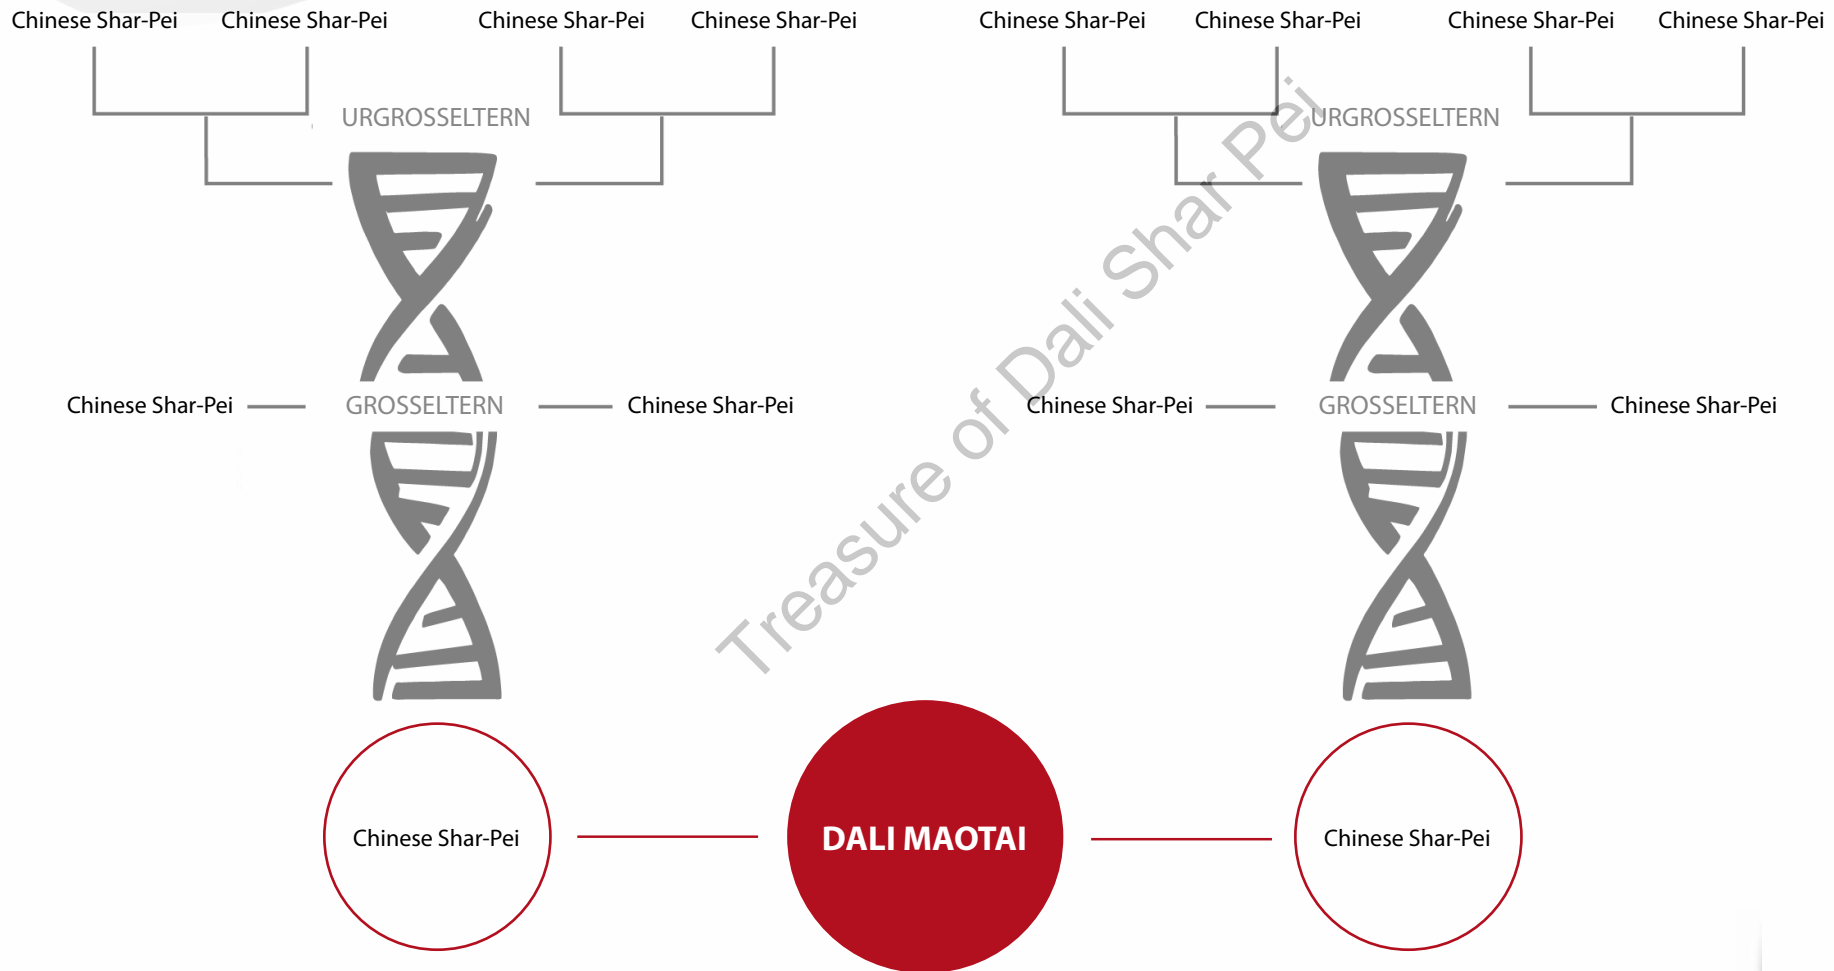

ABSTAMMUNGSZERTIFIKAT

*Gemischter Vorfahre unbekannter Rassenzusammensetzung: Sollte die Analyse geringe (<5%) DNA-Spuren von Rassen gefunden haben, die mitgemischt haben könnten, werden diese im Zertifikat in der Kategorie „Nicht-Signifikant“ aufgelistet.

ABSTAMMUNGSZERTIFIKAT

Name: DALI MAOTAI Besitzer: Joana Brenndörfer
Geburtsdatum: 23.06.2010
Zertifikat-Nr.: CG00037

DNA-Testergebnis

Kategorie 1: CHINESE SHAR PEI
Kategorie 2: -
Kategorie 3: -
Nicht-Signifikant:

Treasure of Dali Shar Pei

C Reiske

Corinna Reiske, Inhaberin
Pullach im Isartal, 02.03.2014